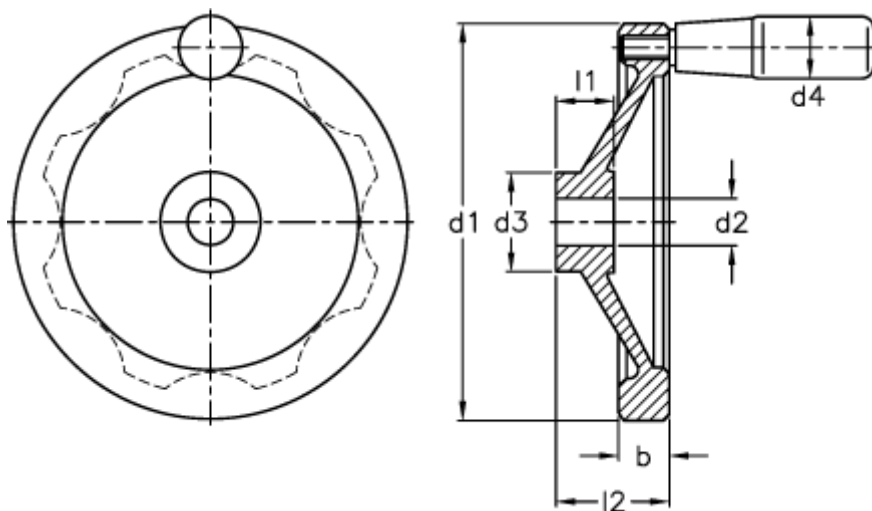

Varenummer: 20275299
Beskrivelse: E+G Håndhjul
GN321-125-B12-R

Mål

b	= 15.0
d1	= 125
d2 H7	= 12
d3	= 31
d4	= 22
l1	= 18
l2 ca.	= 33